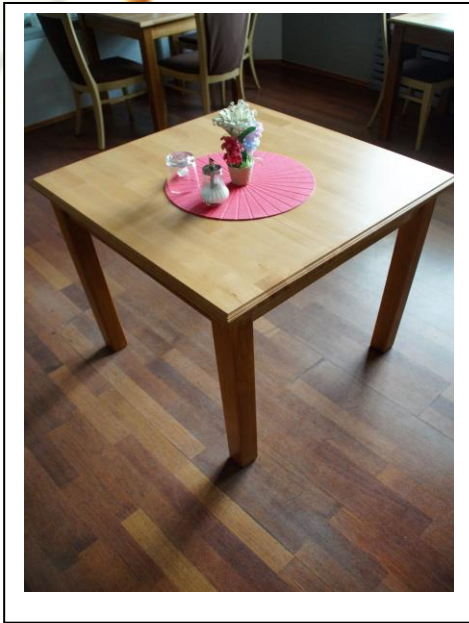

„Retro“ Stuhl, gefertigt aus Vollholz  
mit Sitzauflage in Stoff.

Einzelanfertigung auf Bestellung,  
Preis auf Anfrage.

Massivholz Esstisch, gebeizt und  
geölt! Maße 76 X 80 X 80.

Einzelanfertigung bei Bestellung,  
Preis auf Anfrage.